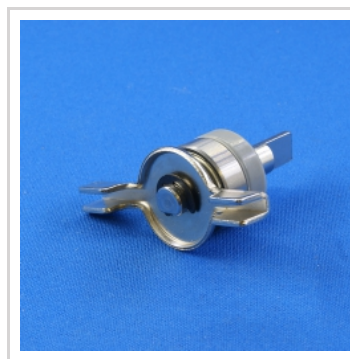

Шток ведра для
хлебопечки LG (сальник
+...

600 руб